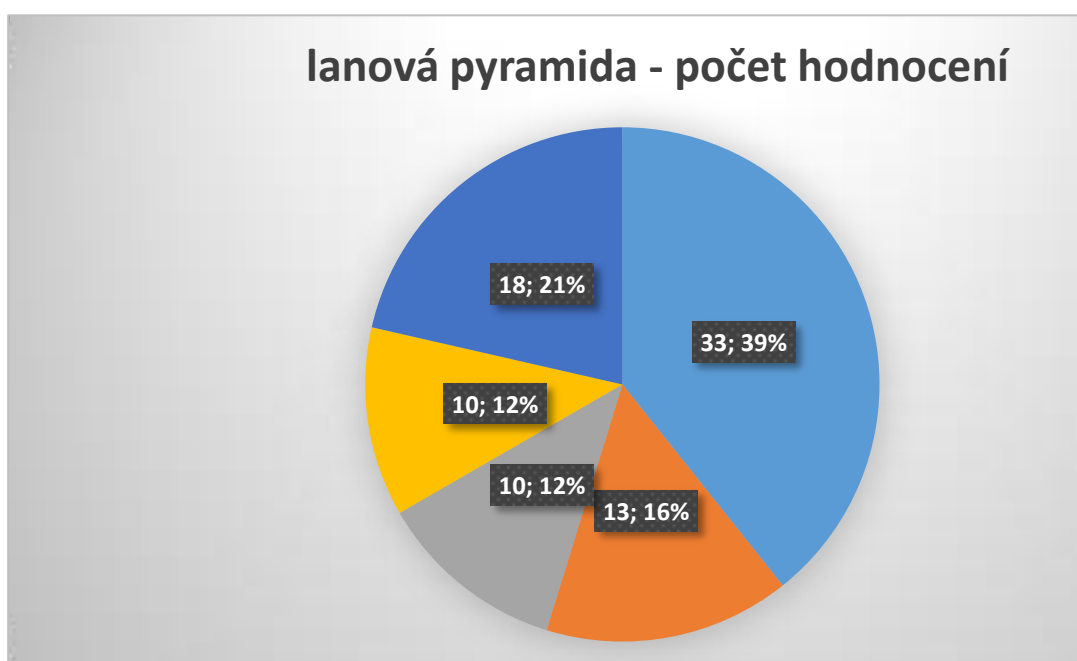

pořadní jednotlivě

celkem 86 hlasů
průměrná známka 2,488

celkem hlasů 84
průměrná známka 2,607

celkem hlasů 86
průměrná známka 2,61

celkem hlasů 86
průměrná známka 2,83

fitness prvky - počet hodnocení

celkem hlasů 83
průměrná známka 2,90

balanční deska - počet hodnocení

celkem hlasů 84
průměrná známka 2,91

celkem hlasů 85
průměrná známka 2,95

celkem hlasů 82

průměrá známka 2,97

celkem hlasů 83
průměrná známka 3,61

- 1
- 2
- 3
- 4
- 5