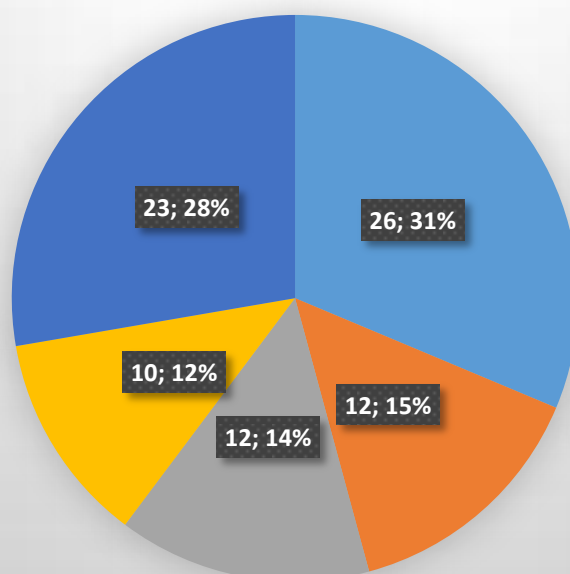

pořadní jednotlivě

celkem 86 hlasů
průměrná známka 2,488

celkem hlasů 84
průměrná známka 2,607

celkem hlasů 86
průměrná známka 2,61

celkem hlasů 86
průměrná známka 2,83

fitness prvky - počet hodnocení

celkem hlasů 83
průměrná známka 2,90

balanční deska - počet hodnocení

celkem hlasů 84
průměrná známka 2,91

celkem hlasů 85
průměrná známka 2,95

celkem hlasů 82

průměrá známka 2,97

celkem hlasů 83
průměrná známka 3,61

- 1
- 2
- 3
- 4
- 5