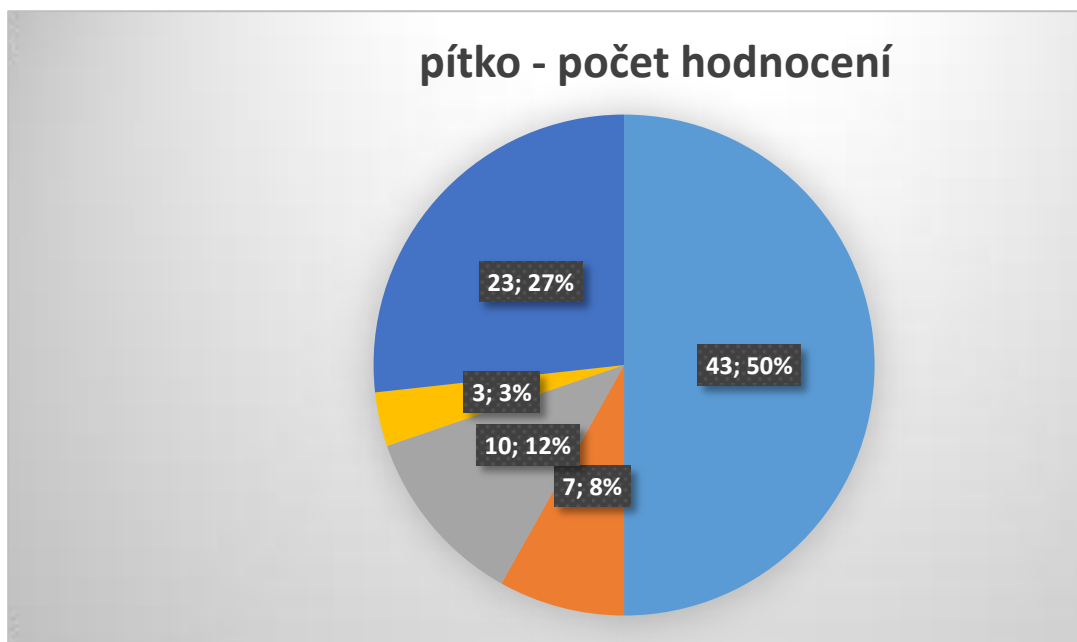

pořadní jednotlivě

celkem 86 hlasů
průměrná známka 2,488

celkem hlasů 84
průměrná známka 2,607

celkem hlasů 86
průměrná známka 2,61

celkem hlasů 86
průměrná známka 2,83

fitness prvky - počet hodnocení

celkem hlasů 83
průměrná známka 2,90

balanční deska - počet hodnocení

celkem hlasů 84
průměrná známka 2,91

celkem hlasů 85
průměrná známka 2,95

celkem hlasů 82

průměrá známka 2,97

celkem hlasů 83
průměrná známka 3,61

- 1
- 2
- 3
- 4
- 5