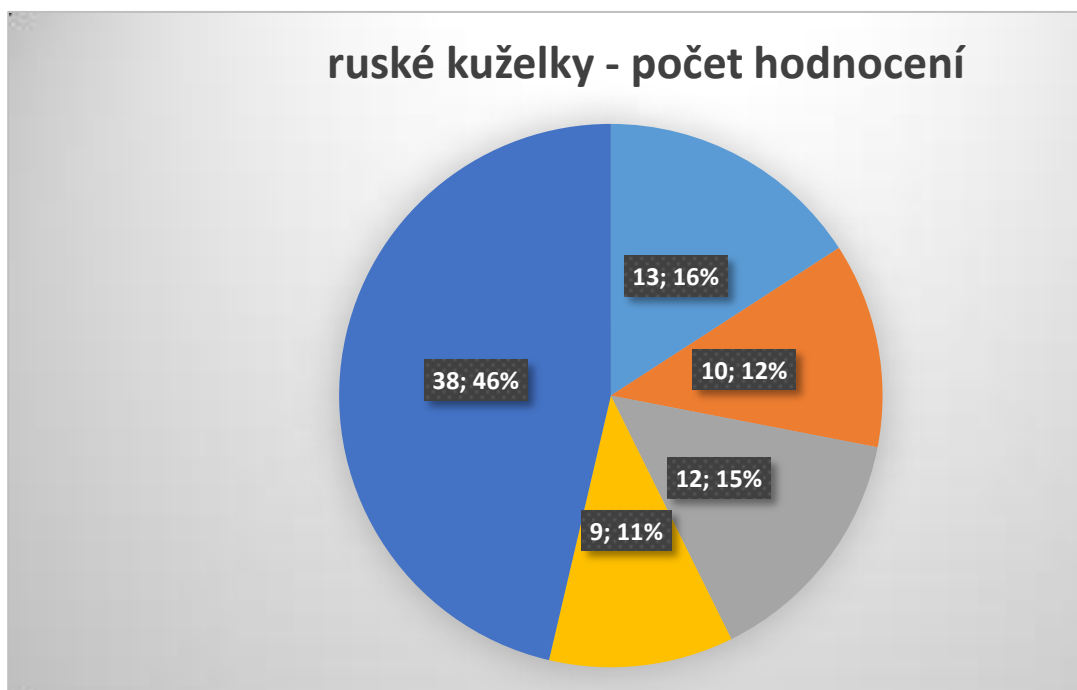

balanční deska - počet hodnocení

celkem hlasů 84
průměrná známka 2,91

celkem hlasů 85
průměrná známka 2,95

celkem hlasů 82

průměrá známka 2,97

celkem hlasů 83
průměrná známka 3,61

- 1
- 2
- 3
- 4
- 5