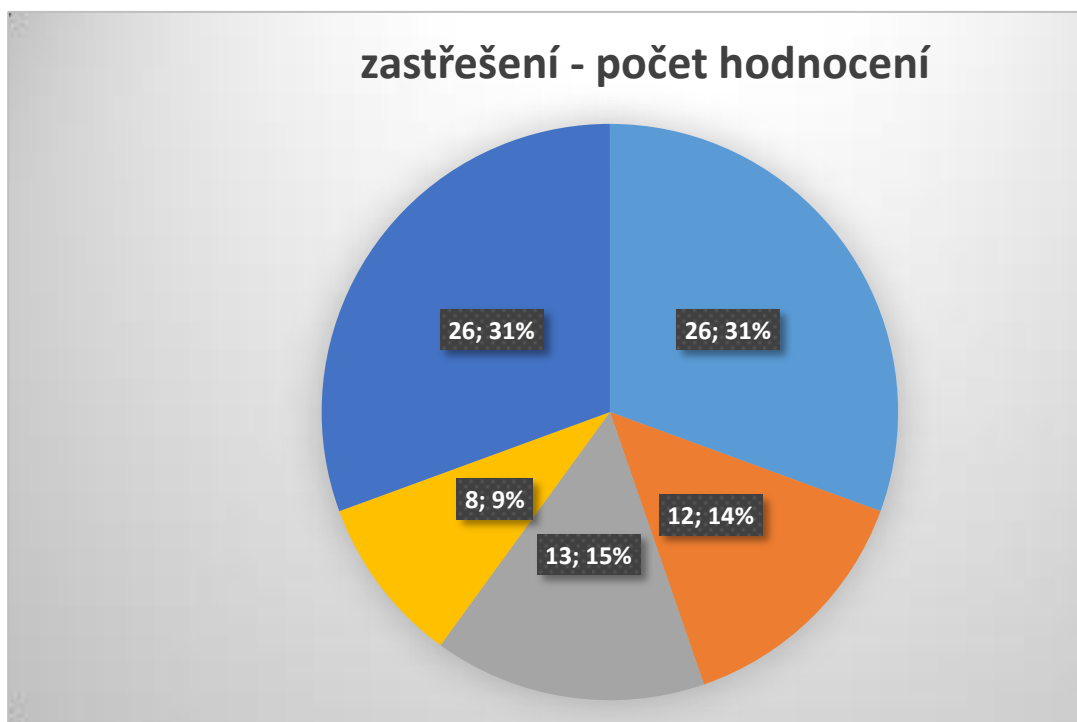

pořadní jednotlivě

celkem 86 hlasů
průměrná známka 2,488

celkem hlasů 84
průměrná známka 2,607

celkem hlasů 86
průměrná známka 2,61

celkem hlasů 86
průměrná známka 2,83

fitness prvky - počet hodnocení

celkem hlasů 83
průměrná známka 2,90

balanční deska - počet hodnocení

celkem hlasů 84
průměrná známka 2,91

celkem hlasů 85
průměrná známka 2,95

celkem hlasů 82

průměrá známka 2,97

celkem hlasů 83
průměrná známka 3,61

- 1
- 2
- 3
- 4
- 5