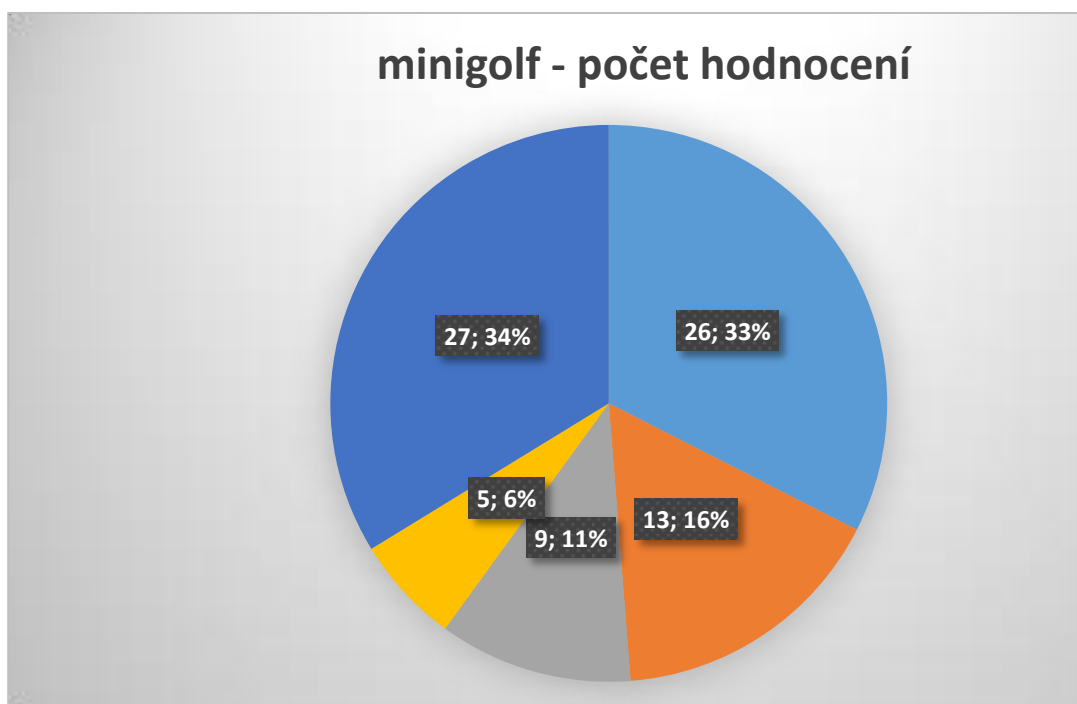

pořadní jednotlivě

celkem 86 hlasů
průměrná známka 2,488

celkem hlasů 84
průměrná známka 2,607

celkem hlasů 86
průměrná známka 2,61

celkem hlasů 86
průměrná známka 2,83

fitness prvky - počet hodnocení

celkem hlasů 83
průměrná známka 2,90

balanční deska - počet hodnocení

celkem hlasů 84
průměrná známka 2,91

celkem hlasů 85
průměrná známka 2,95

celkem hlasů 82

průměrá známka 2,97

celkem hlasů 83
průměrná známka 3,61

- 1
- 2
- 3
- 4
- 5