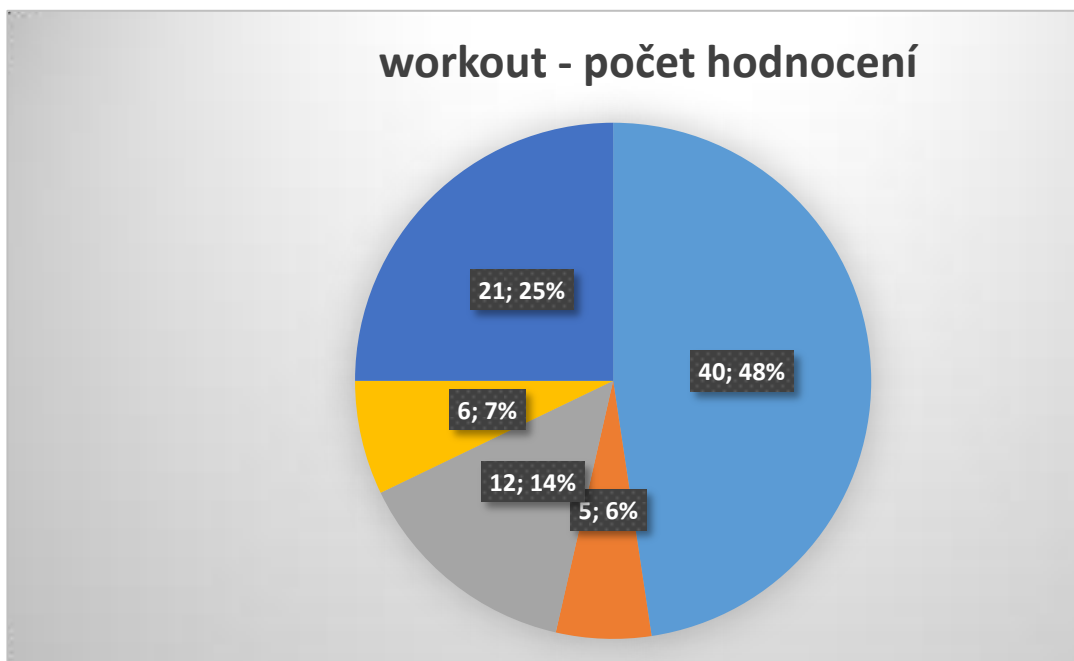

pořadní jednotlivě

celkem 86 hlasů
průměrná známka 2,488

celkem hlasů 84
průměrná známka 2,607

celkem hlasů 86
průměrná známka 2,61

celkem hlasů 86
průměrná známka 2,83

fitness prvky - počet hodnocení

celkem hlasů 83
průměrná známka 2,90

balanční deska - počet hodnocení

celkem hlasů 84
průměrná známka 2,91

celkem hlasů 85
průměrná známka 2,95

celkem hlasů 82

průměrá známka 2,97

celkem hlasů 83
průměrná známka 3,61

- 1
- 2
- 3
- 4
- 5