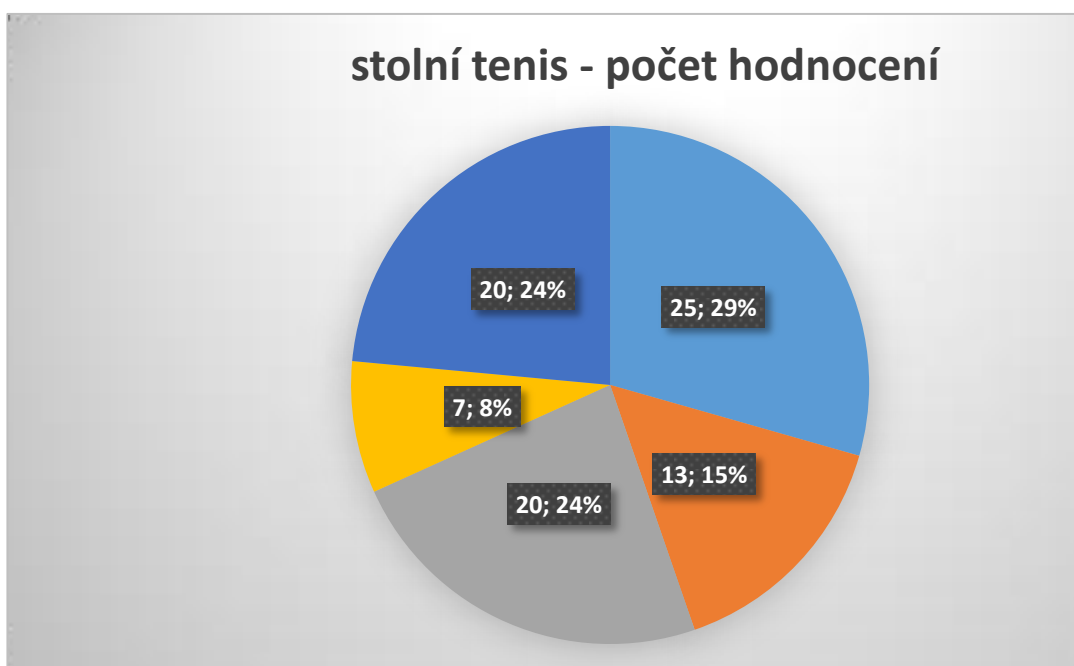

pořadní jednotlivě

celkem 86 hlasů
průměrná známka 2,488

celkem hlasů 84
průměrná známka 2,607

celkem hlasů 86
průměrná známka 2,61

celkem hlasů 86
průměrná známka 2,83

fitness prvky - počet hodnocení

celkem hlasů 83
průměrná známka 2,90

balanční deska - počet hodnocení

celkem hlasů 84
průměrná známka 2,91

celkem hlasů 85
průměrná známka 2,95

celkem hlasů 82

průměrá známka 2,97

celkem hlasů 83
průměrná známka 3,61

- 1
- 2
- 3
- 4
- 5