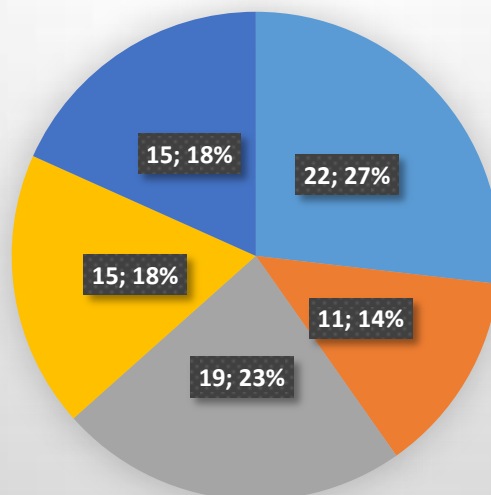

pořadní jednotlivě

celkem 86 hlasů
průměrná známka 2,488

celkem hlasů 84
průměrná známka 2,607

celkem hlasů 86
průměrná známka 2,61

celkem hlasů 86
průměrná známka 2,83

fitness prvky - počet hodnocení

celkem hlasů 83
průměrná známka 2,90

balanční deska - počet hodnocení

celkem hlasů 84
průměrná známka 2,91

celkem hlasů 85
průměrná známka 2,95

celkem hlasů 82

průměrá známka 2,97

celkem hlasů 83
průměrná známka 3,61

- 1
- 2
- 3
- 4
- 5